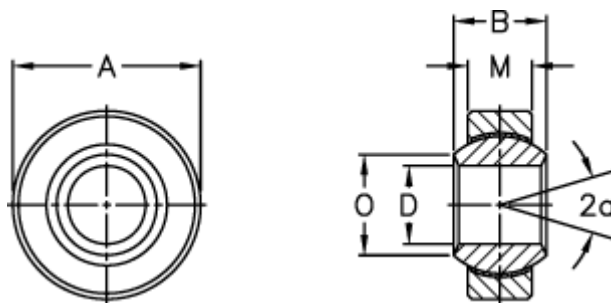

Varenummer: 03353184

Beskrivelse: Fluro ledleje GXOW 18.42MS

## Mål

a (grader)	= 15
Ah6	= 42
B	= 23
DH7	= 18
Dynamisk radial belastning C (kN)	= 76.5
M	= 16.5
O	= 21.8
Statisk radial belastning C0 (kN)	= 106.5

Vægt (g) = 150